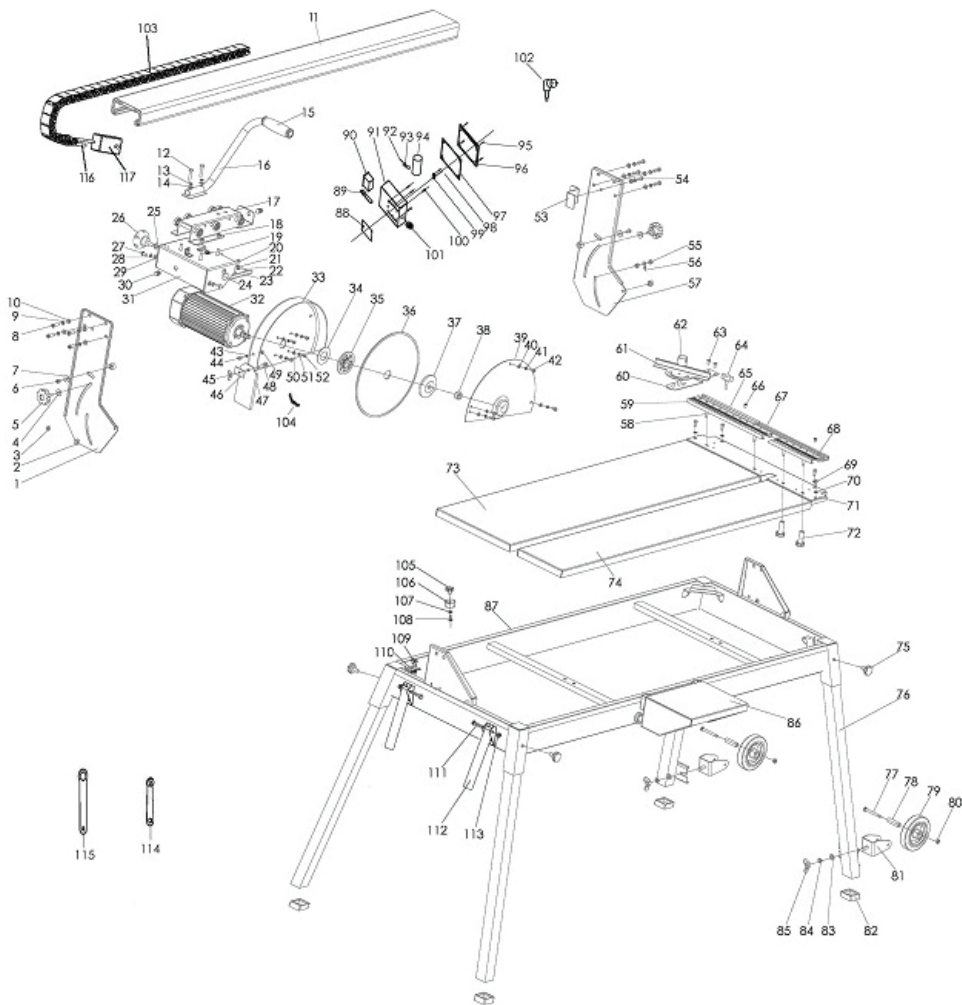

1
SW250K

№	Артикул	Наименование	Кол-во	№	Артикул	Наименование	Кол-во
1		Кронштейн консоли левый	1	60		Пластина	1
2		Гайка	2	61	791-592-061	Упор	1
3		Гайка	2	62	791-592-062	Гайка барашек	1
4		Шайба	2	63		Винт	2
5	791-592-005	Гайка барашек	2	64	791-592-064	Ручка барашек	1
6		Винт	2	65		Направляющая 2	1
7		Шайба	2	66		Винт	1
8		Винт	8	67		Направляющая фиксированная	1
9		Шайба волнистая	9	68		Направляющая 3	1
10		Шайба	9	69		Винт	4
11		Консоль	1	70		Шайба	4
12		Винт	2	71		Пластина соединительная	1
13		Шайба волнистая	2	72		Гайка направляющей	1
14		Шайба	2	73		Основание (стол) 2	1
15		Накладка на ручку	1	74	791-592-074	Основание (стол) 1	1
16		Ручка каретки	1	75	791-592-075	Гайка барашек	4
17		Основание подвижное	1	76		Ножка стола	4
18		Гайка	4	77		Винт	2
19		Винт	4	78		Ось	2
20		Винт	4	79		Колесо	2
21		Шайба волнистая	4	80		Гайка	2
22		Шайба	4	81		Кронштейн колеса	2
23		Основание двигателя	1	82		Виброгаситель ножки резиновый	4
24		Ось	1	83		Шайба	2
25		Шайба	1	84		Шайба волнистая	2
26	791-592-026	Ручка барашек	1	85		Гайка	2
27		Винт	2	86		Основание малое	1
28		Шайба волнистая	2	87		Основание большое (бак для воды)	1
29		Шайба	2	88		Прокладка корпуса выключателя	1
30		Штифт	2	89		Шланг	1
31		Держатель основания подвижного	1	90	791-592-090	Выключатель	1
32	791-592-032	Двигатель	1	91		Корпус выключателя	1
33		Кожух диска внутренний	1	92		Винт	2
34	791-592-034	Кольцо уплотнительное	1	93		Фиксатор конденсатора	1
35	791-592-035	Планшайба внутренняя	1	94	791-592-094	Конденсатор	1
36		Диск	1	95		Винт	4
37	791-592-037	Планшайба наружная	1	96		Крышка корпуса выключателя	1
38	791-592-038	Гайка	1	97		Прокладка крышки корпуса выключателя	1
39		Кожух диска наружный	1	98		Винт	2
40		Шайба	3	99		Винт	1
41		Шайба волнистая	3	100		Винт	4
42		Винт	3	101		Винт	1
43		Шайба волнистая	2	102		Шнур сетевой	1
44		Винт	2	103	791-592-103	Защита кабеля	62
45		Винт	1	104		Цепь	1
46		Пластина	1	105		Гайка барашек	1
47		Защита	1	106	791-592-106	Уплотнение резиновое	1
48		Винт	1	107		Шайба	1
49		Гайка	2	108		Винт	1
50		Шайба	4	109		Винт	2
51		Шайба волнистая	4	110		Гайка	2
52		Винт	4	111		Винт	2
53		Скоба	1	112		Ручка	2
54		Винт	1	113		Гайка	2
55		Гайка	1	114		Ключ малый	1
56		Указатель	1	115		Ключ большой	1
57		Кронштейн консоли правый	1	116	791-592-116	Шланг	1
58		Винт	4	117	791-592-117	Помпа (насос)	1
59		Направляющая 1	1				

ПУЛЬСАР

Плиткорез консольный

Модель
ПК 200-1200

Артикул
791-592